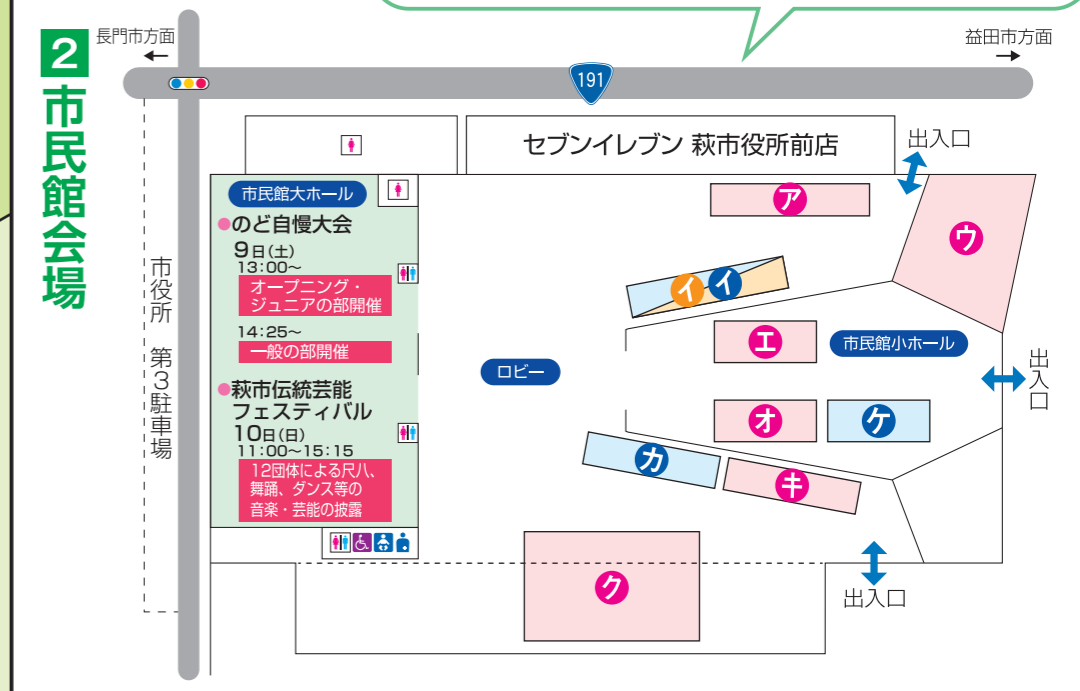

## 店舗出店日・色分け

- 9日のみ (オレンジ)
- 9日・10日 (ピンク)
- 10日のみ (青)

- 休…休憩所  
 ♻️…トイレ  
 ♿…車いす対応トイレ  
 🍼…ベビーシート設置トイレ  
 🚰…オストメイト対応トイレ

メイン出入口

国道191号

ステージ機材搬入出入口

- 27 patra café**  
・果実シロップジュース
- 28 古民家喫茶 亀の家**  
・コーヒー・ジュース・紅茶
- 29 そらいろ菓子店**  
・ワッフル・焼き菓子・チョコバナナ
- 30 萩地域生活改善実行グループ連絡協議会**  
・ちりめんご飯の販売
- 31 たけなか**  
・夏みかん加工品 他
- 32 川上農林産物直売所**  
・野菜・弁当・加工食品
- 33 小田養蜂場**  
・蜂蜜の販売
- 34 井町海産**  
・昆布・いりこ・ちりめん・ソフトわかめ 他
- 35 工房 木象庵**  
・木製家具・木工品
- 36 雑貨屋 LiNK!!**  
・生活雑貨・服飾雑貨・ハンドメイド作品 他
- 37 Tot Garden**  
・ハーブティー・ドライフルーツ
- 38 Leather Work #23**  
・革製品の販売
- 38 萩更生保護女性会リサイクルマーケット**  
・すりごま・古着 他
- 39 古典園芸**  
・富貴蘭・シノブ・オモト
- 40 萩ツバキ協会・花と緑の推進室**  
・萩の椿の苗販売・つばき茶の試飲
- 41 NPO エコプラザ萩**  
・リサイクル・エコプラザの紹介展示 他
- 42 はあぶビジョン**  
・加入契約促進・番組宣伝 他
- 43 原爆と戦争展**  
・原爆被害や第二次世界大戦の体験などを伝えるパネル展示
- 44 阿武萩農業者クラブ**  
・クラブ員が生産する農産物・たい焼きの販売
- 45 【土】なないろ・なないろ保護者会  
【日】なないろ**  
・【土】玄米粉焼き菓子・多肉植物 他  
・【日】蒸気まんじゅう・玄米粉焼き菓子
- 46 萩光塩学院**  
・お菓子類・雑貨
- 47 萩商工会議所 女性会**  
・遊休品の販売・特製豚汁+おむすび
- 47 住吉丸 パン販売**  
・パン・菓子・レトルトカレー
- 48 明木自然薯研究会**  
・自然薯・むかご・農産物
- 49 JA山口県萩女性部三見支部あじさいの会**  
・おもち・漬物・野菜・手芸品 他
- 50 生活協同組合コープやまぐち**  
・食料品・日用品
- 51 ポーラ ビスケケット明倫ショップ**  
・肌診断・ハンドマッサージ
- 52 自衛隊萩地域事務所**  
・装備展示(車両)・制服試着 他
- 52 萩地区献血推進協議会**  
・移動採血車による献血

- ア 萩市女性団体連絡協議会**  
・パネル展示・啓発グッズ配布
- イ 山口県養士会北浦地域事業推進委員会**  
・健康相談
- イ わたがし&ワークショップ**  
・わたがし・小物づくり
- ウ 世界遺産パネル展示コーナー**  
・世界遺産パネル展示
- エ 総務省の行政相談パネル展**  
・行政相談パネル展・広報物品の配布
- オ まちの保健室**  
・血圧測定・健康チェック・健康相談 他
- カ シルバー人材センター手芸クラブ「きららの会」**  
・手芸作品展示・販売
- キ 消費生活コーナー**  
・パネル展示・廃油石けん 他
- ク ガールスカウト・ミニミニレストラン**  
・肉うどん・炊き込みご飯・遊休品・野菜
- ケ 税金クイズ・税についての無料相談**  
・税金クイズ・税理士による税の無料相談 他